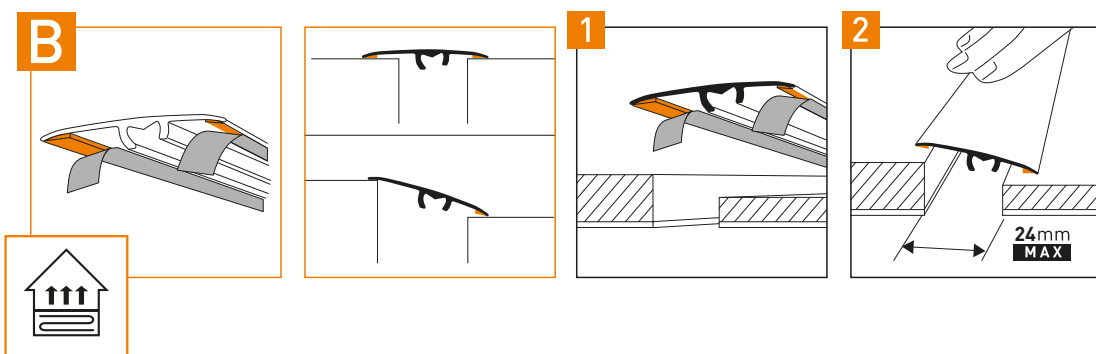

3 in 1

- DILATATION
- LEVELLING
- FINISHING

UNIVERSAL DUO FIX

uniwersalne (kotek lub klej)
(CS3)

DILATATION/LEVELLING

CS30

UNIVERSAL DUO FIX

uniwersalne (kotek lub klej)
(CS3)