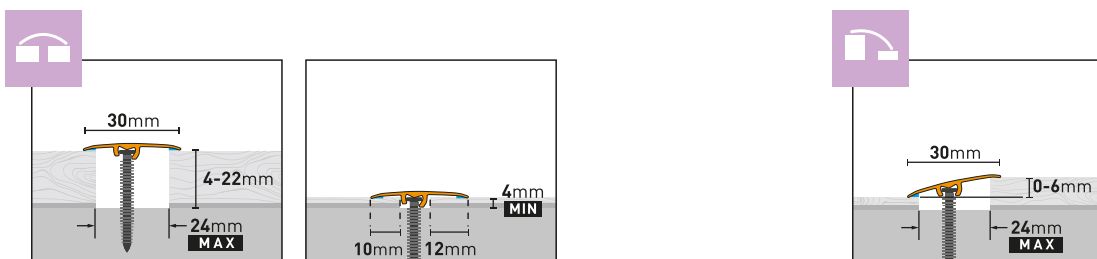

3 in 1

- DILATATION
- LEVELLING
- FINISHING

UNIVERSAL DUO FIX

uniwersalne (kotek lub klej)
(CS3)

DILATATION/LEVELLING

CS30

UNIVERSAL DUO FIX

uniwersalne (kotek lub klej)
(CS3)