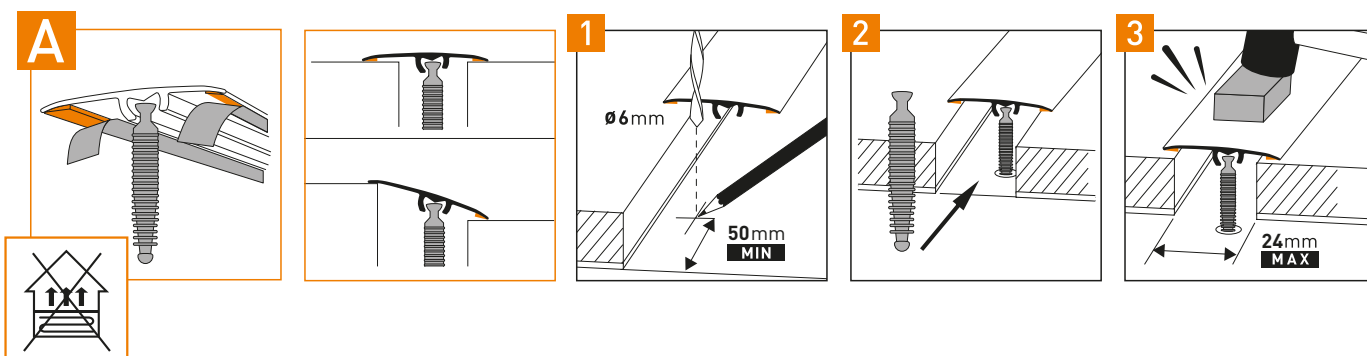

3 in 1

- DILATATION
- LEVELLING
- FINISHING

UNIVERSAL DUO FIX

uniwersalne (kotek lub klej)
(CS3)

DILATATION/LEVELLING

CS30

UNIVERSAL DUO FIX

uniwersalne (kotek lub klej)
(CS3)