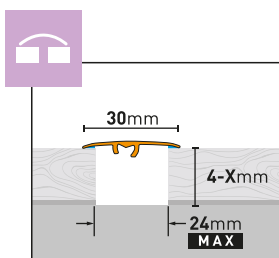

3 in 1

- DILATATION
- LEVELLING
- FINISHING

UNIVERSAL DUO FIX

uniwersalne (kotek lub klej)
(CS3)

DILATATION/LEVELLING

CS30

UNIVERSAL DUO FIX

uniwersalne (kotek lub klej)
(CS3)